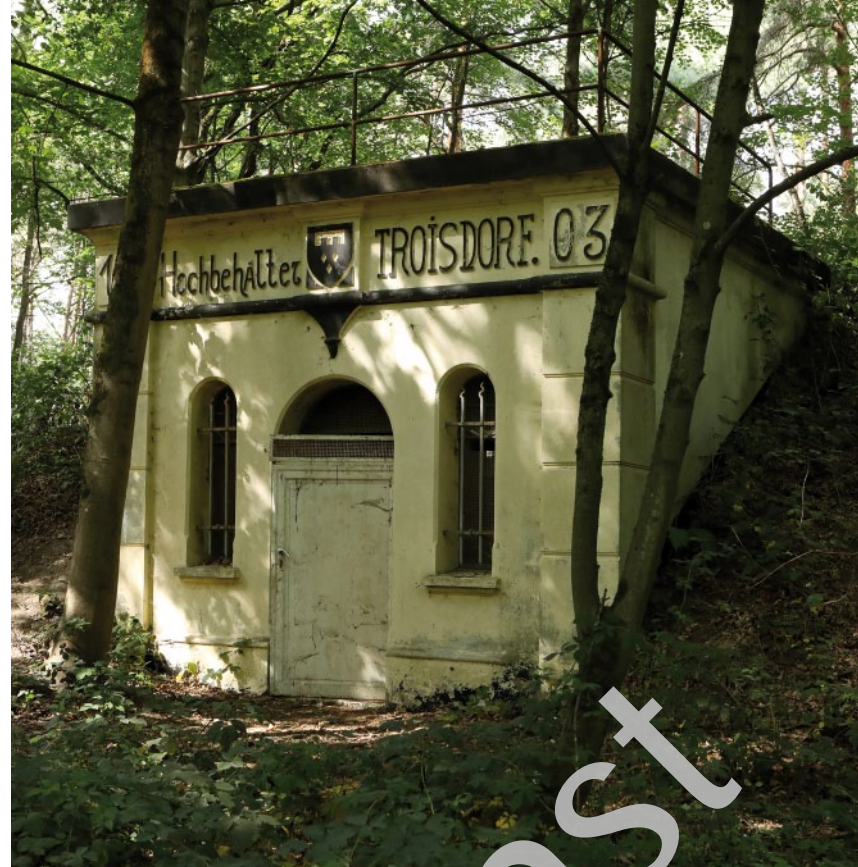

März

Industriekultur

01	DI	Fastnacht	
02	MI	Aschermittwoch	
03	DO		
04	FR		
05	SA		
06	SO		
07	MO		10
08	DI	Internationaler Frauentag	
09	MI		
10	DO		
11	FR		

12	SA		
13	SO		
14	MO		11
15	DI		
16	MI		
17	DO		
18	FR		
19	SA		
20	SO		
21	MO		12
22	DI		

23	MI		
24	DO		
25	FR		
26	SA		
27	SO	Sommerzeit (eine Stunde vor)	
28	MO		13
29	DI		
30	MI		
31	DO		

© Kunstlicht-Lichtkunst • Fotografin Petra Steuer-Metzger • Troisdorf
Melanbogenbrücke von FWH nach Menden (erb. 1928/29) | Hochbehälter am Industriepfad, Spich (1903) | Deckenkran von 1930, ehem. Werk Wilhelm vom Hofe, Sieglar | Historisches Walzgerüst Mannstaedt GmbH, West