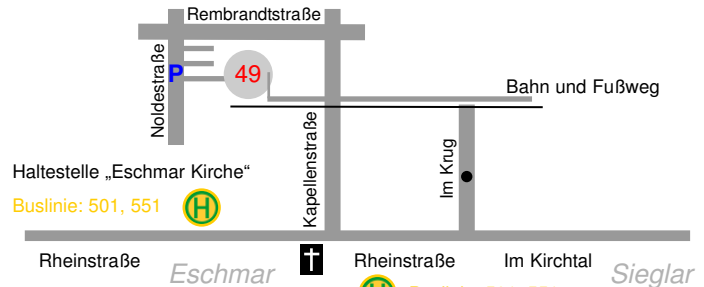

AUS RICHTUNG SÜDEN

- AS Bonn-Beuel Nord
- Richtung Niederkassel (Niederkassler Straße)
- nach ca. 1,5 km 1. Ampel rechts
- in Richtung und durch Bergheim und Müllekofen
- Hauptstraße folgen, ca. 3 km
- in Eschmar 1. Straße nach rechts in die Rheinstraße
- 2. Straße links in die Kapellenstraße einbiegen
- Kreuzung nach dem Bahnübergang links, Rembrandtstraße
- nächste Straße links in die Noldestraße abbiegen
- kostenfreie Parkbuchten auf der Straße
- in den 3. Fußweg (Straßenschild Nr. 43-53) bis zum 4. Haus gehen

AUS RICHTUNG NORDEN

- AS Troisdorf
- Richtung Sieglar / Mondorf
- Hauptstraße ca. 2,6 km folgen, gerechnet ab Shell Tankstelle
- danach rechts in die Kapellenstraße einbiegen
- Kreuzung nach dem Bahnübergang links, Rembrandtstraße
- nächste Straße links in die Noldestraße abbiegen
- kostenfreie Parkbuchten auf der Straße
- in den 3. Fußweg (Straßenschild Nr. 43-53) bis zum 4. Haus gehen